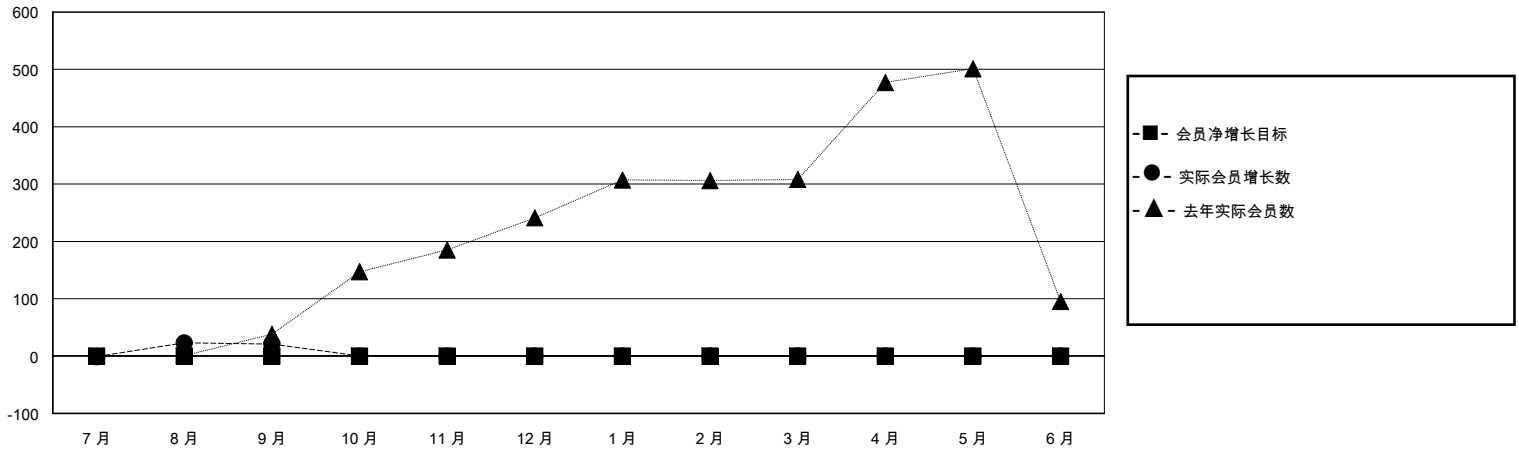

MONTHLY MEMBERSHIP PROGRESS REPORT

District 386

Results as of: 9/30/2024

GMT:

地点 CHINA

GMT宪章区

分会			
成果 2024-2025			
季	新分会目标	新会	会员流失的分会
7月/8月/9月	0	0	0
10月/11月/12月	0	0	0
1月/2月/3月	0	0	0
4月/5月/6月	0	0	0

位会员@每位须缴			
成果 2024-2025			
季	会员净增长目标	实际会员增长数	实际退会会员 (包括转会)
7月/8月/9月	0	60	18
10月/11月/12月	0	0	0
1月/2月/3月	0	0	0
4月/5月/6月	0	0	0

目标与实际新会累积

目标和实际会员累积

已取消的分会: 0	22 CLUBS OF 147 增添1位或以上的新会员	性别分布
放弃的会员	点击这里取得累计会员数据	男 2,053 (53.66%)
过世 0		女 1,773 (46.34%)
分会已取消 0	总计家庭单位会员数 0	
其他 18	支付减半会费的家庭会员 0	
总计 18		