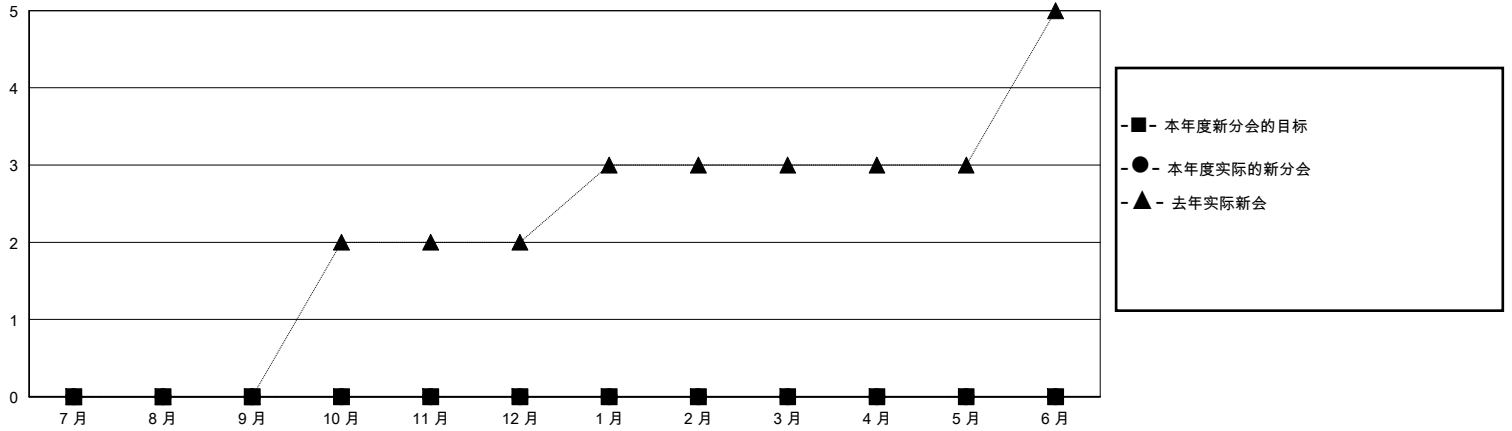

MONTHLY MEMBERSHIP PROGRESS REPORT

District 386

Results as of: 9/30/2024

GMT:

地点 CHINA

GMT宪章区

分会			
成果 2024-2025			
季	新分会目标	新会	会员流失的分会
7月/8月/9月	0	0	0
10月/11月/12月	0	0	0
1月/2月/3月	0	0	0
4月/5月/6月	0	0	0

位会员@每位须缴			
成果 2024-2025			
季	会员净增长目标	实际会员增长数	实际退会会员 (包括转会)
7月/8月/9月	0	60	18
10月/11月/12月	0	0	0
1月/2月/3月	0	0	0
4月/5月/6月	0	0	0

目标与实际新会累积

目标和实际会员累积

已取消的分会: 0	22 CLUBS OF 147 增添1位或以上的新会员	性别分布
放弃的会员	点击这里取得累计会员数据	男 2,053 (53.66%)
过世 0		女 1,773 (46.34%)
分会已取消 0	总计家庭单位会员数 0	
其他 18	支付减半会费的家庭会员 0	
总计 18		